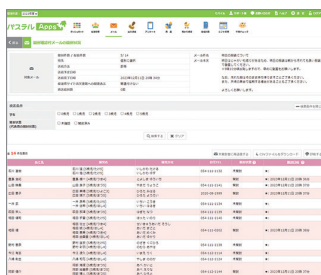

こども園移行で煩雑化 業務見直しにICT活かす

静岡県藤枝市の大洲こども園は、2018年に幼稚園からこども園へ移行。煩雑化する保育料・諸費用計算や保護者とのコミュニケーションを見越して、保育ICTシステム「パステルApps」を導入しました。

初のシステム導入も、「システムの不明点はサポートセンターに聞くと丁寧に教えてくれるので安心です」と話す先生たち

大洲こども園が保育ICTシステム「パステルApps」を導入したのは、こども園移行前の2017年。懸念だったのは、これまで一律だった保育料・諸経費が多様化することによる職員負担の増加や、働く保護者が増えることによる柔軟な連絡手段の確保。従来の請求業務や保護者連絡の方法を見直そうと、業務のICT化に踏み切りました。

導入後すぐに活用したのは、保育料計算と諸費用計算、預かり・延長保育の機能です。これにより、保護者はアプリから預かり保育の申し込みができるようになり、園も保育料や諸費用の金額を合算して口座引き落としで送るようになりました。今では保護者へのメール配信や出欠管理、用品販売、園評価アンケートなど、園のさまざまな業務をパステルAppsで行っています。

業務の記録が一つにICTのよさ実感

導入から6年。徐々に利用機能を拡張してきた小原志信園長は「ICTのよさについて、「業務の記録や子どもに関わる情報を一か所にまとめられること」とふりかえります。例えば、紙のおたよりもメール配信にしたことで送信履歴や開封状況をシステムから確認可能に。「いつ・誰が・誰