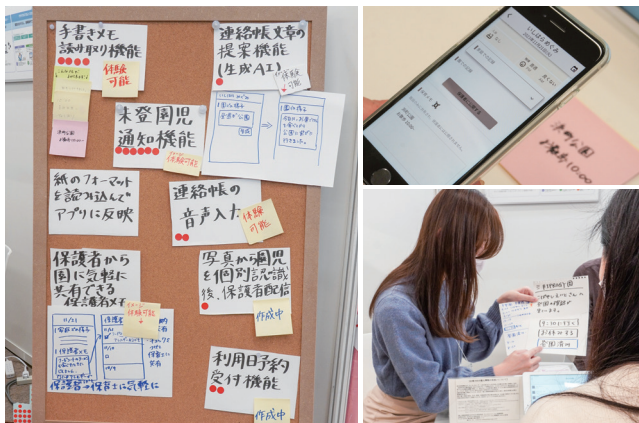

ワークショップの様子。園の要望から生まれた手書きメモの読み取り機能の体験や、参加者のアイデアをその場で紙に書き起こす「ペーパープロトタイピング」などが行われた

アプリを体験できるワークショップを実施。約150言語に対応した自動翻訳や手書きメモの読み取り、園内の共有メモなど園の声から生まれた機能の紹介に、参加者からは共感の声が上がりました。

お問い合わせ
BIPROGY(株)

IT企業としてシステムを提供し幅広い業界のDX化を支援。2022年に社名を変更し、さらなる社会課題解決を目指している。

協賛・BIPROGY(株) / 文・山口捺暉

期間限定 無料トライアル実施中!

— 保育連絡帳アプリ —

お申し込みはこちら!
ワークショップで最も好評だった「手書きメモ読み取り機能」も先行でお試しいただけます!